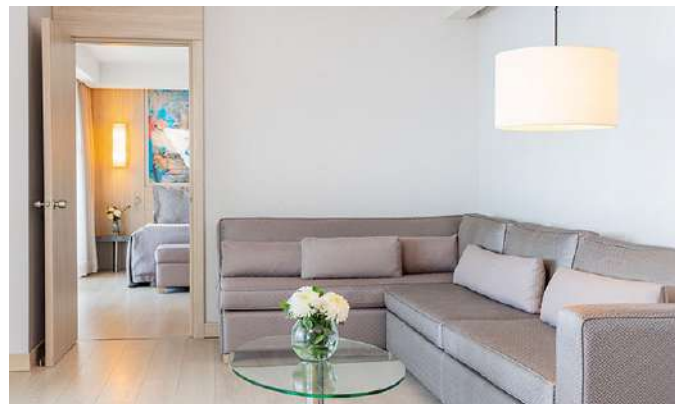

De Luxe Family Suite

55,82 - 68,31 m²

Minimum 2 Adult / Maximum 2+2 / 4 Adults

Особенности:

Номер с 2 ванными и 2 комнатами: гостиная с зоной отдыха и детским уголком-спальней с 2 полноценными односпальными кроватями и комната родителей с двуспальной кроватью. Зоны гостиной и детской спальни разделены дверью-купе. Спальня родителей отделена полноценной дверью и имеет собственную ванную комнату и гардеробную. Из всех семейных люксов открывается вид на море.

Family Deluxe Suite: всего 6 номеров площадью 68,31 м². 1 гостиная с детской спальней, спальня родителей, 2 ванных комнаты.

В каждом номере: уют, гладильная доска, кофемашинка Nespresso (в комплекте с эксклюзивными капсулами), электронные весы, утюжок для волос и элитная уходовая косметика "Molton Brown"

Подробнее