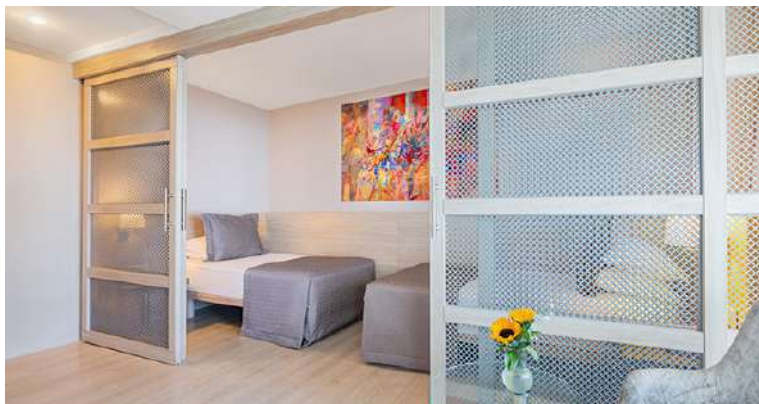

De Luxe Family Suite

55,82 - 68,31 m²

Minimum 2 Adult / Maximum 2+2 / 4 Adults

Особенности:

Номер с 2 ванными и 2 комнатами: гостиная с зоной отдыха и детским уголком-спальней с 2 полноценными односпальными кроватями и комната родителей с двуспальной кроватью. Зоны гостиной и детской спальни разделены дверью-купе. Спальня родителей отделена полноценной дверью и имеет собственную ванную комнату и гардеробную. Из всех семейных люксов открывается вид на море.

Family Deluxe Suite: всего 6 номеров площадью 68,31 м². 1 гостиная с детской спальней, спальня родителей, 2 ванных комнаты.

В каждом номере: уют, гладильная доска, кофемашинка Nespresso (в комплекте с эксклюзивными капсулами), электронные весы, утюжок для волос и элитная уходовая косметика "Molton Brown"

Подробнее