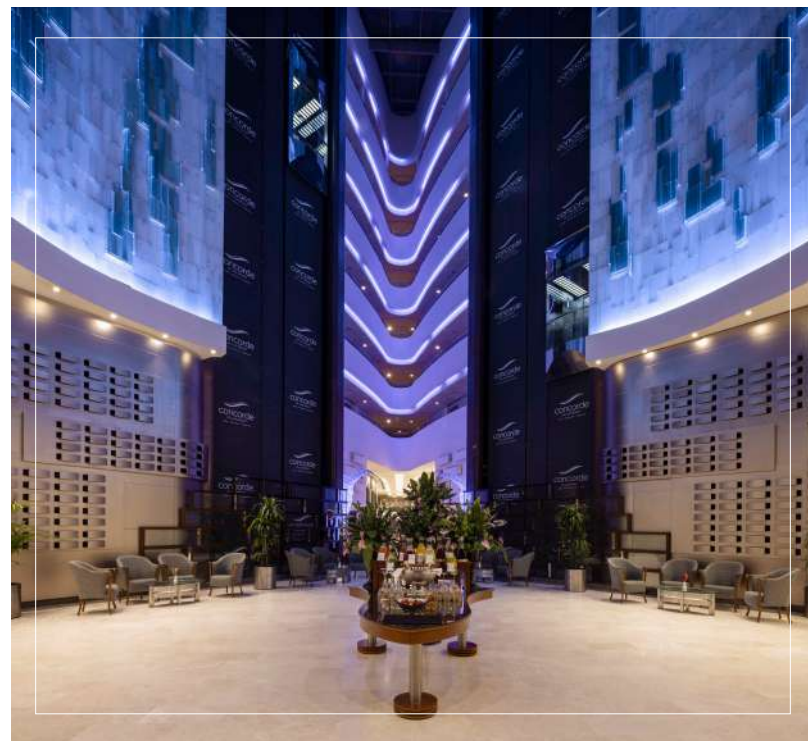

Общая информация

Площадь территории	62.000 m²
Адрес	Kemerağzı Mah. Yaşar Sobutay Bulv. No:44 Aksu 07112 Antalya / TÜRKİYE
Телефон	+90 242 352 26 26
Электронная почта	info@concordehotels.com.tr
Веб Сайт	concordehotels.com.tr
Пляж	1 линия / 180 меров
Количество зданий	1
Количество лифтов	5
Кредитные карты	Visa - Mastercard - Euro Card American Express