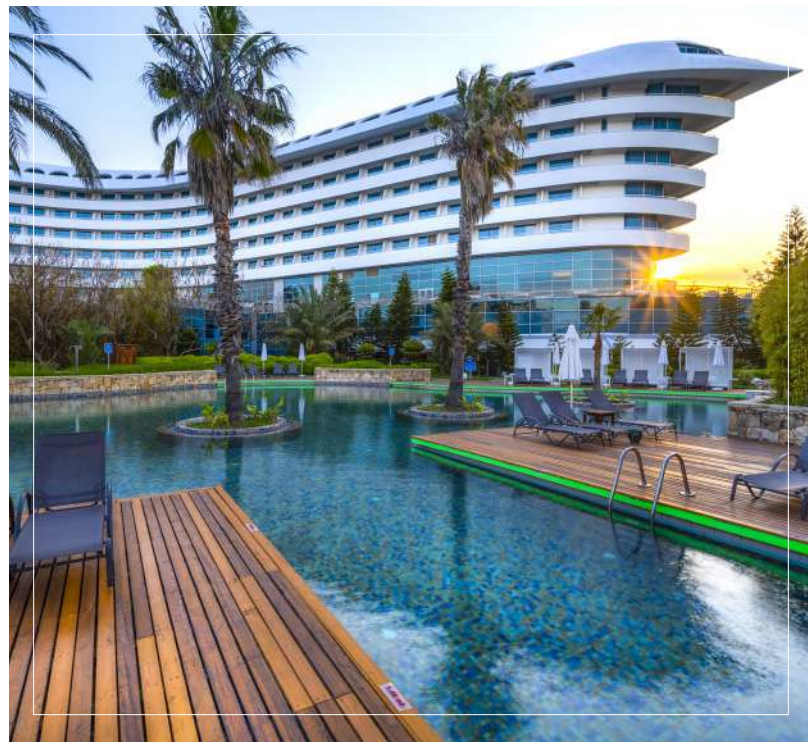

Бесплатно

Открытая парковка

Бесплатно

Наслаждайтесь
ЗИМНИМ
ОТДЫХОМ!

Встреча и заселение

На протяжении всего отдыха
Ваш личный Блис Ассистент

УДЕТ ПОМОГАТЬ ВАМ

Часы работы: 08:00-24:00