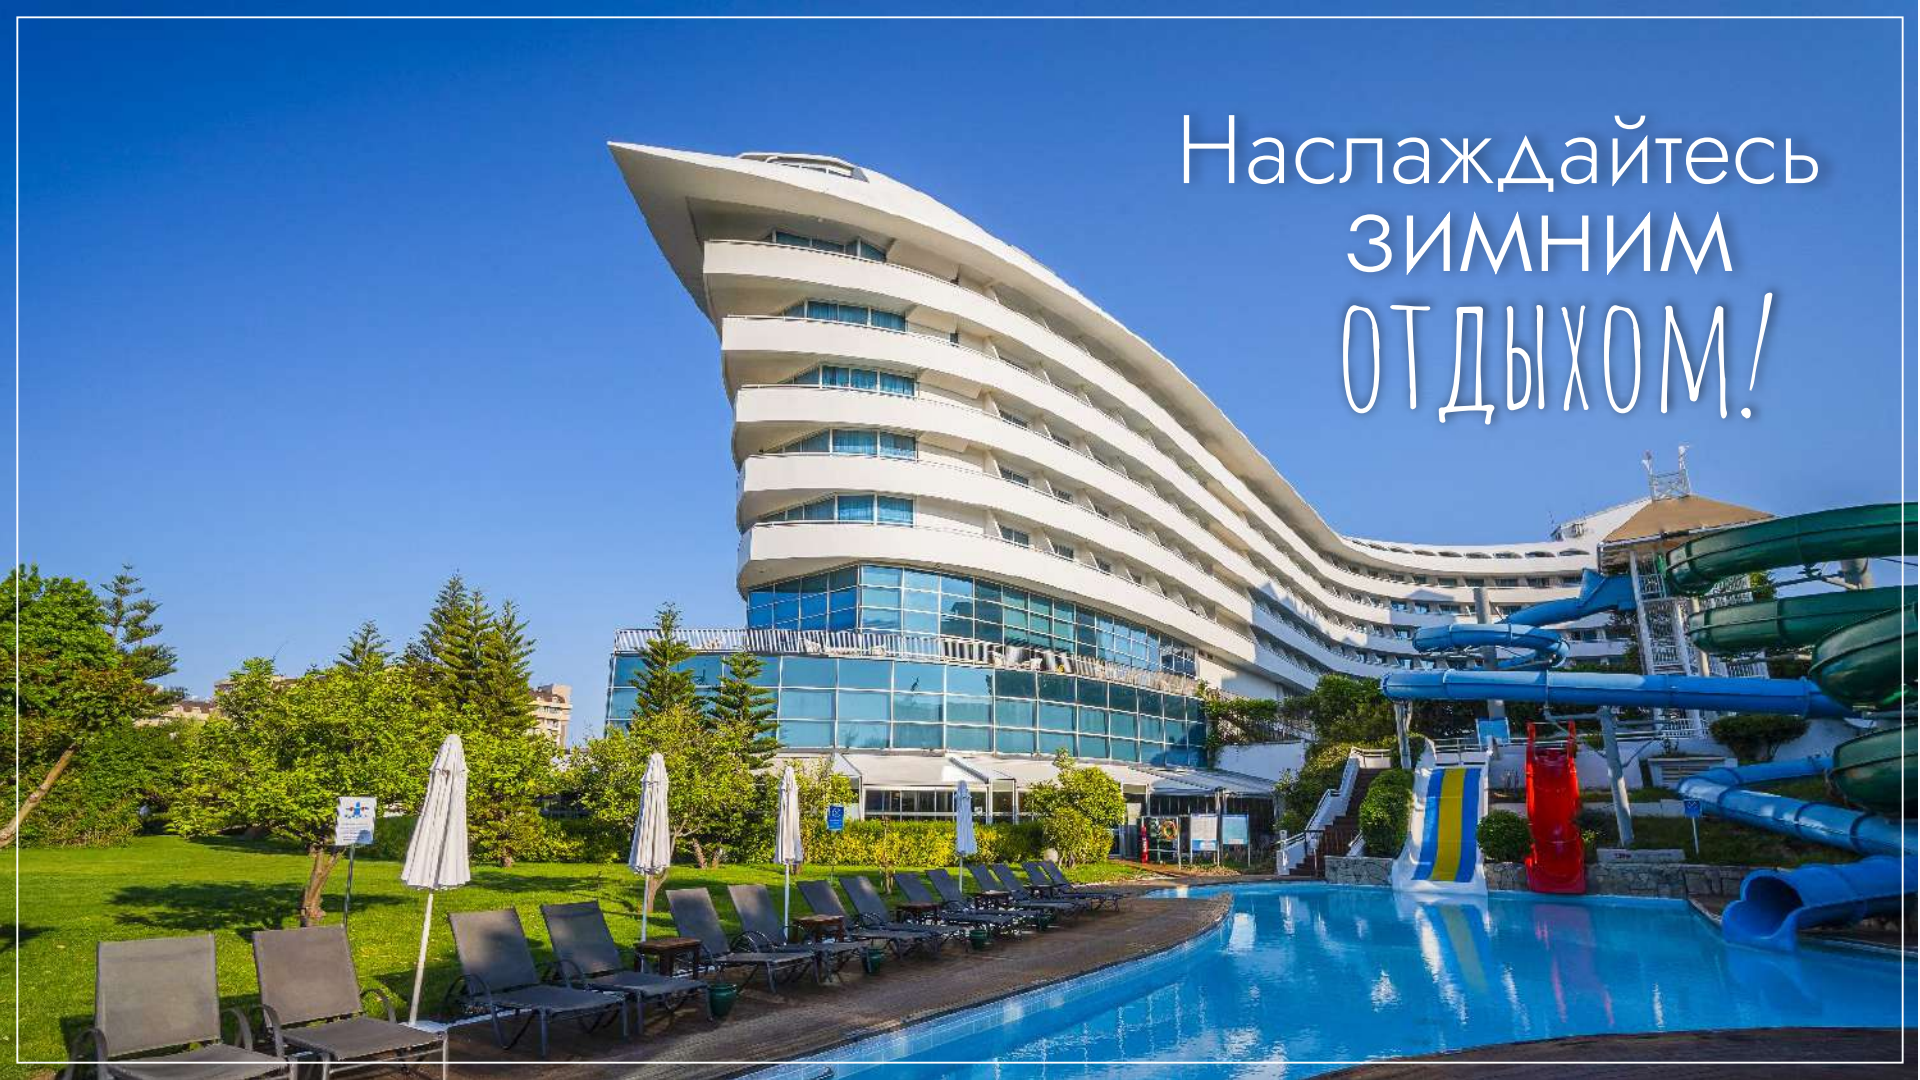

Бесплатно

Открытая парковка

Бесплатно

Наслаждайтесь
ЗИМНИМ
ОТДЫХОМ!

Встреча и заселение

На протяжении всего отдыха
Ваш личный Блис Ассистент

УДЕТ ПОМОГАТЬ ВАМ

Часы работы: 08:00-24:00