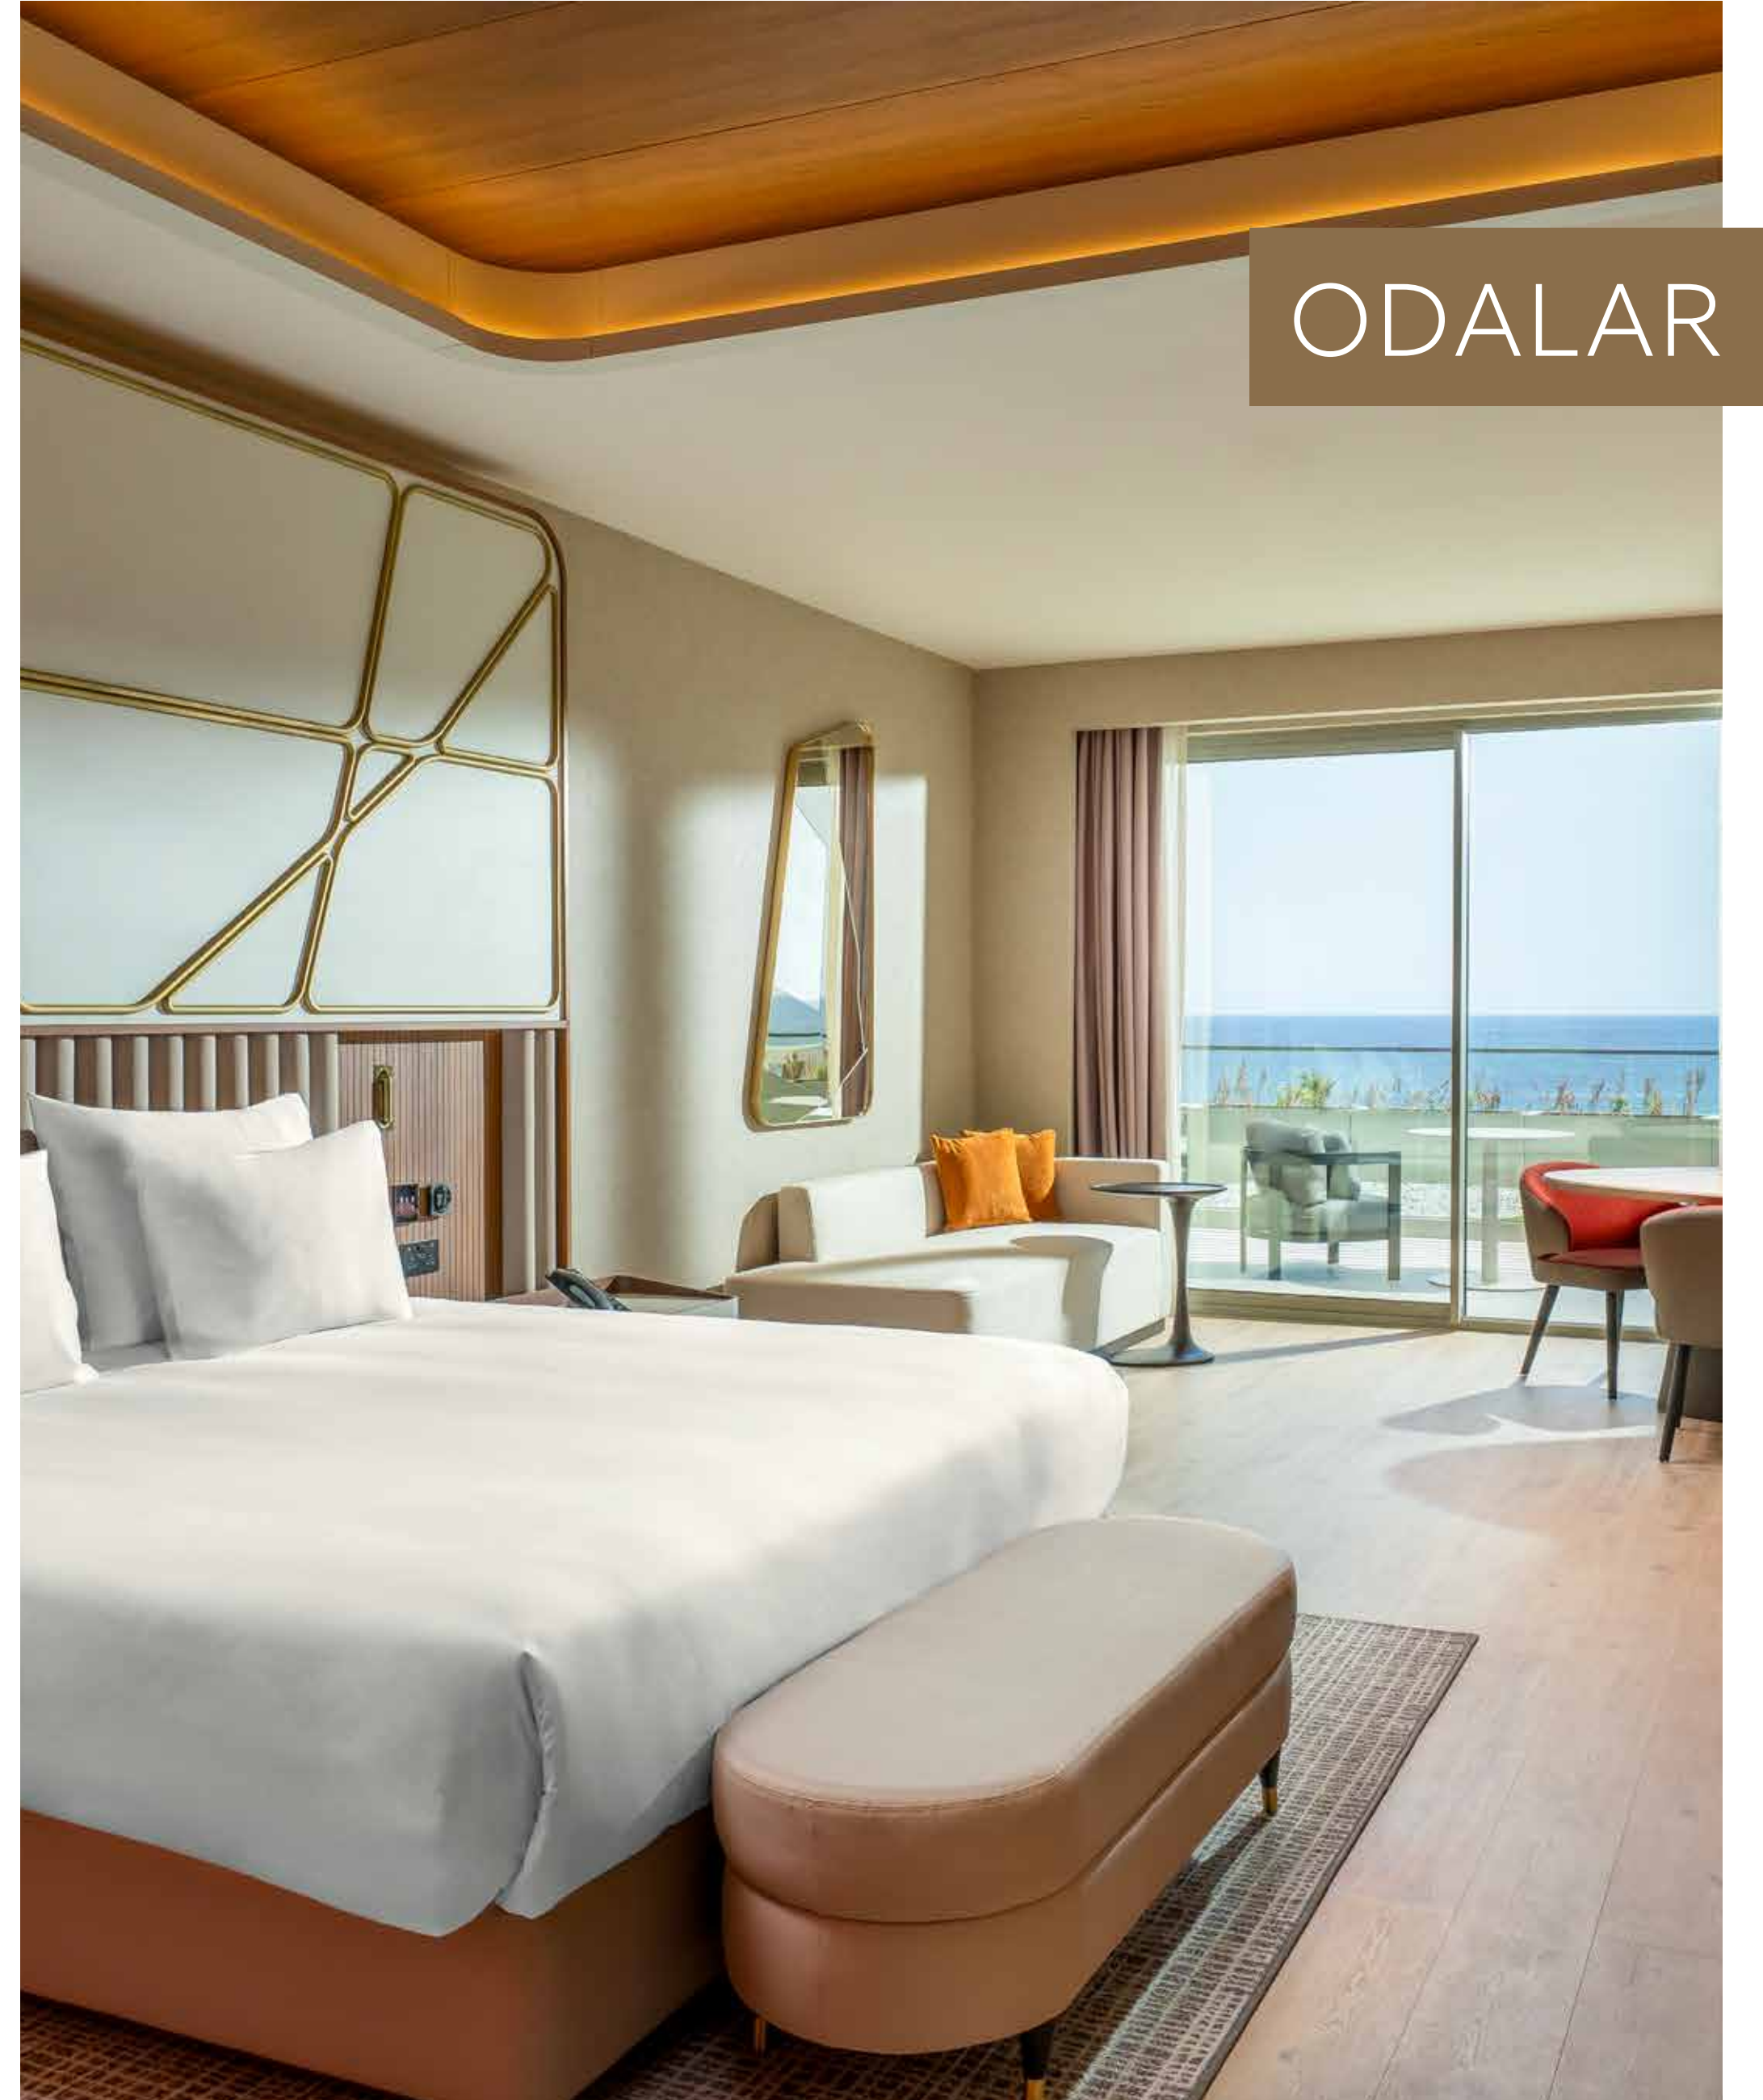

SÜİT ODALAR

• JUNIOR SÜİT

GENEL ÖZELLİKLER

Deniz ve Dağ Manzaralı

Ana binada yer alan toplam 4 adet süit oda

KONAKLAMA

Maksimum 2+1 (Çocuk 0-2,99 yaş)

ODA ÖZELLİKLERİ

- 68 m²
- Balkon
- Merkezi Klima
- Telefon
- Dijital Kasa
- Giyinme Odası
- Mini Bar
- Kapsül Kahve Makinesi
- Yemek Masası
- 65" Smart Tv

BANYO ÖZELLİKLERİ

- Duşakabin
- Yağmur Duş
- Makyaj Aynası
- Bornoz, Havlu, Terlik
- Saç Kurutma Makinesi
- Vip Kozmetikler

• FAMILY SÜİT

GENEL ÖZELLİKLER

Deniz Manzaralı

Ana binada yer alan toplam 7 adet süit oda

KONAKLAMA

Maksimum 6+1 (Çocuk 0-2,99 yaş)

ODA ÖZELLİKLERİ

- 89 m²
- Balkon
- Merkezi Klima
- Telefon
- Dijital Kasa
- Giyinme Odası
- Mini Bar
- Kapsül Kahve Makinesi
- Yemek Masası
- 65" Smart Tv

BANYO ÖZELLİKLERİ

- 2 Banyo
- Yağmur Duş
- Duşakabin
- Makyaj Aynası
- Bornoz, Havlu, Terlik
- Saç Kurutma Makinesi
- Vip Kozmetikler

ODALAR