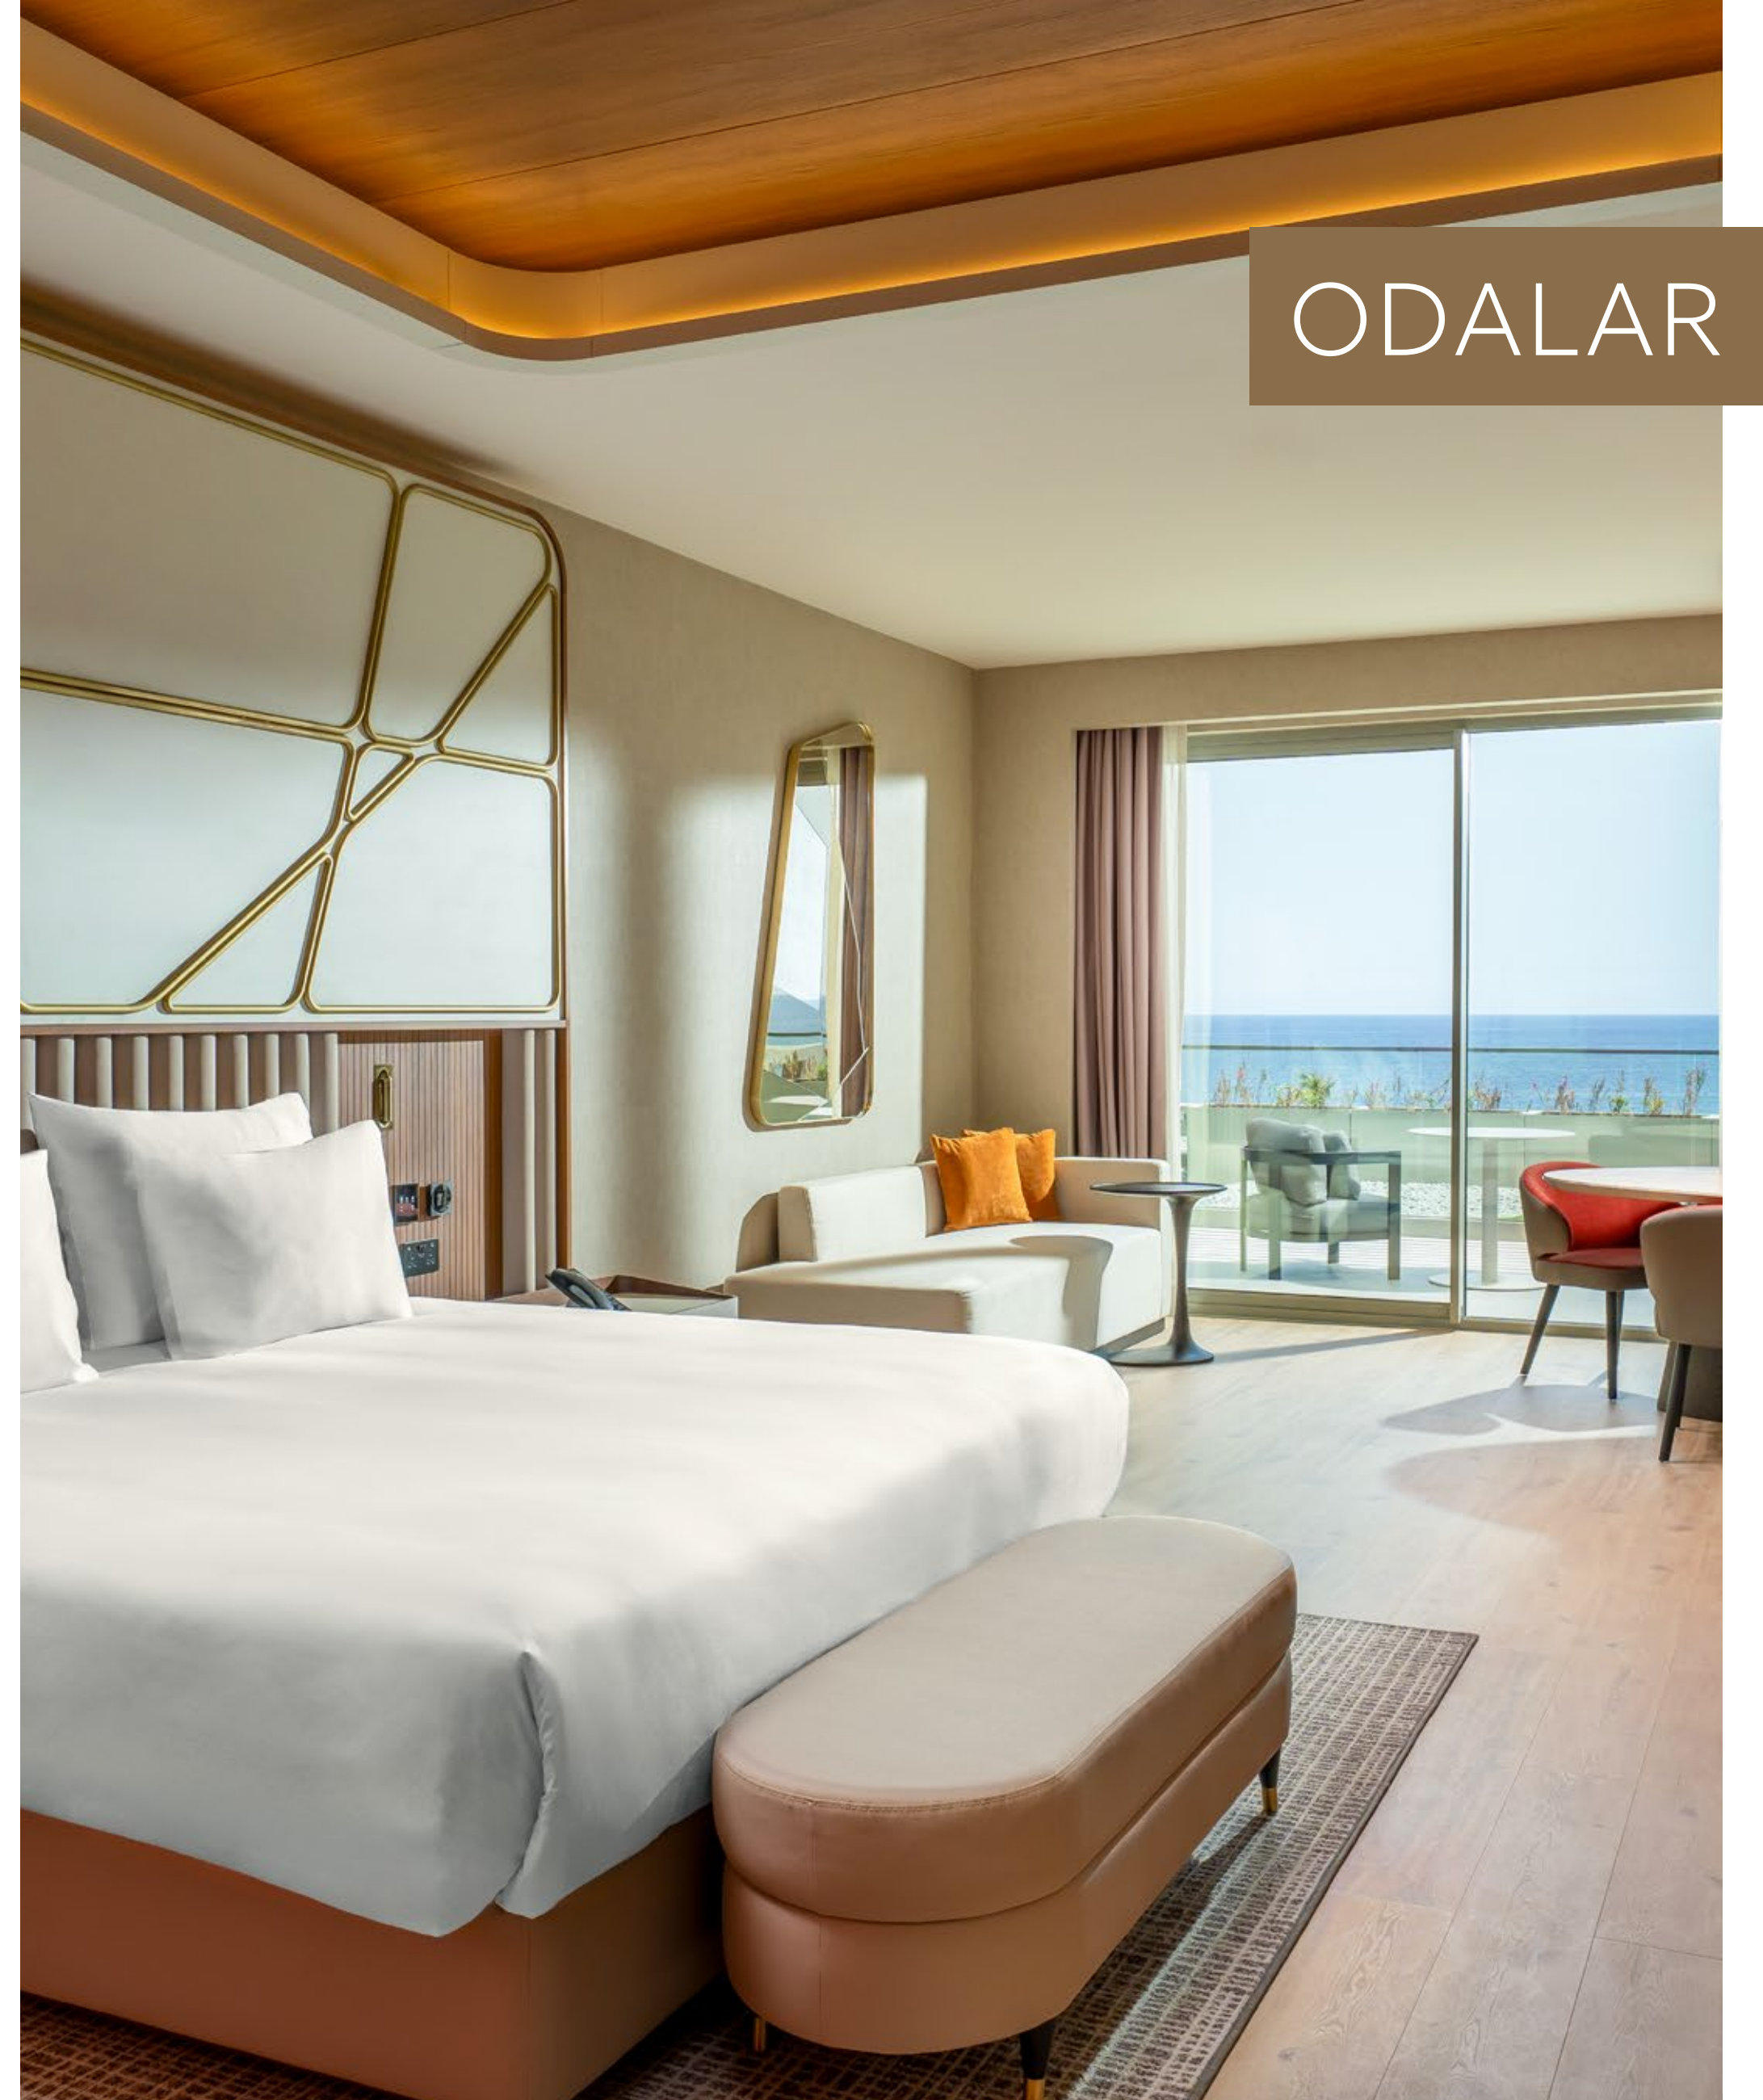

SUIT ODALAR

• JUNIOR SUIT

GENEL ÖZELLİKLER

Ana binada yer alan toplam 4 adet suit oda

KONAKLAMA

Maksimum 2+1 (Çocuk 0-2,99 yaş)

ODA ÖZELLİKLERİ

- 68 m²
- Balkon
- Merkezi Klima
- Telefon
- Dijital Kasa
- Giyinme Odası
- Mini Buzdolabı
- Kapsül Kahve Makinesi
- Yemek Masası
- 65" Smart Tv

BANYO ÖZELLİKLERİ

- Duşakabin
- Yağmur Duş
- Makyaj Aynası
- Bornoz, Havlu, Terlik
- Saç Kurutma Makinesi
- Vip Kozmetikler

• FAMILY SUIT

GENEL ÖZELLİKLER

Ana binada yer alan toplam 7 adet suit oda

KONAKLAMA

Maksimum 6+1 (Çocuk 0-2,99 yaş)

ODA ÖZELLİKLERİ

- 89 m²
- Balkon
- Merkezi Klima
- Telefon
- Dijital Kasa
- Giyinme Odası
- Mini Buzdolabı
- Kapsül Kahve Makinesi
- Yemek Masası
- 65" Smart Tv

BANYO ÖZELLİKLERİ

- 2 Banyo
- Yağmur Duş
- Duşakabin
- Makyaj Aynası
- Bornoz, Havlu, Terlik
- Saç Kurutma Makinesi
- Vip Kozmetikler

ODALAR